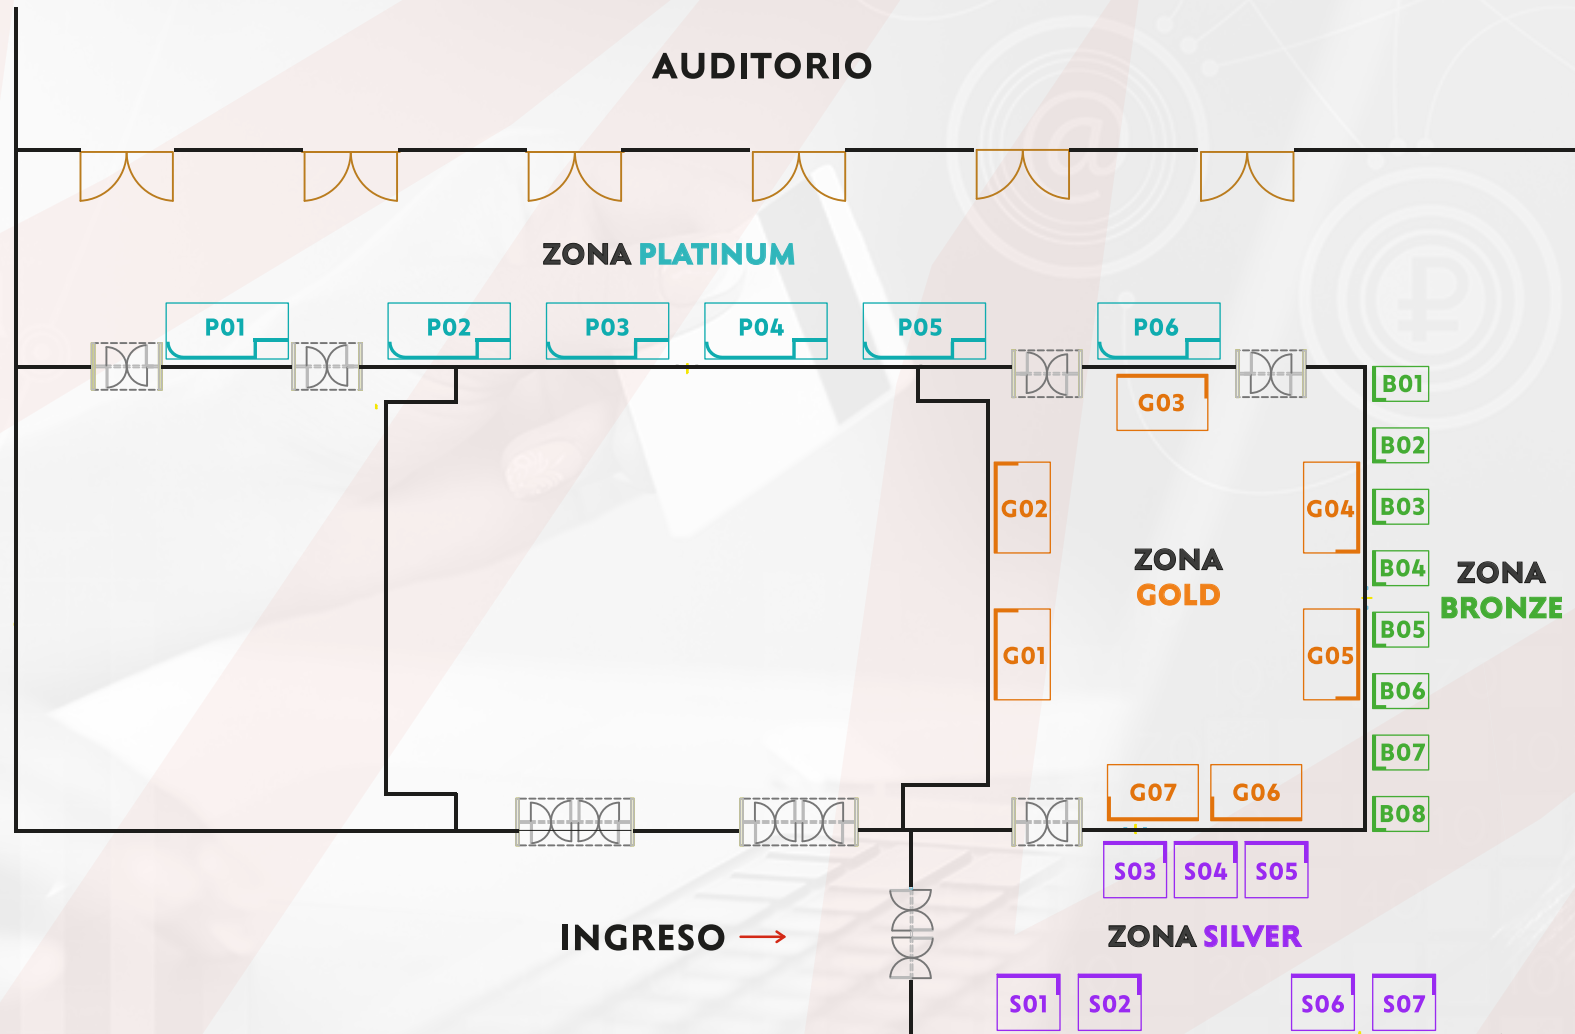

LAYOUT STANDS 2023